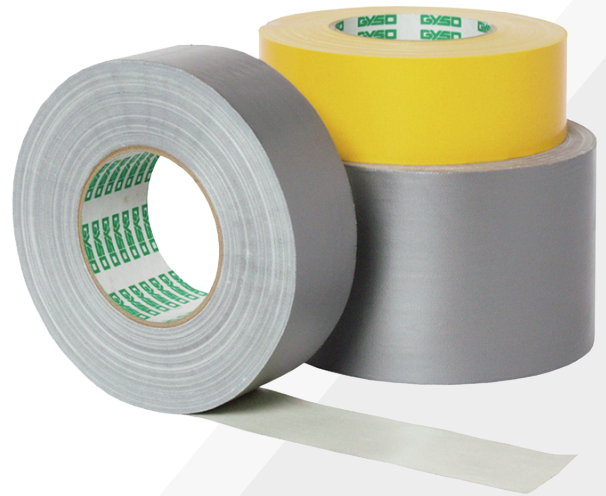

Weitere Produkt Informationen

QR-CODE Scannen

Gr.-Nr. 4360

Gewebeband PCL 550

Textilträger mit PE-Beschichtung und sehr satter Kleberschicht

Produktvorteile

- ▶ hohe Klebkraft auf vielen Untergründen
- ▶ weitgehend alterungsbeständig
- ▶ reissfest
- ▶ luftdicht
- ▶ geringe Wasserdampfdurchlässigkeit
- ▶ kurzzeitig rückstandslos entfernbar

Anwendung

- ▶ Für kurzzeitige Abklebearbeiten und Fixierungen aller Art.

Die Zusammensetzungen von Farben und Lacken unterliegen ständigen Veränderungen. Es muss vor dem Abkleben sichergestellt werden, dass zwischen Farbe/Lack und Klebeband keine chemische Reaktion entsteht.

Weitere Produkt Informationen

QR-CODE Scannen

Gr.-Nr. 4360

Technische Daten

Basis	Textilgewebe mit PE-Beschichtung
Klebstoff	Kautschuk
Dicke (mm)	0.3
Zugfestigkeit (N/mm²)*	78.4

* Hier handelt es sich um einen ca. Wert